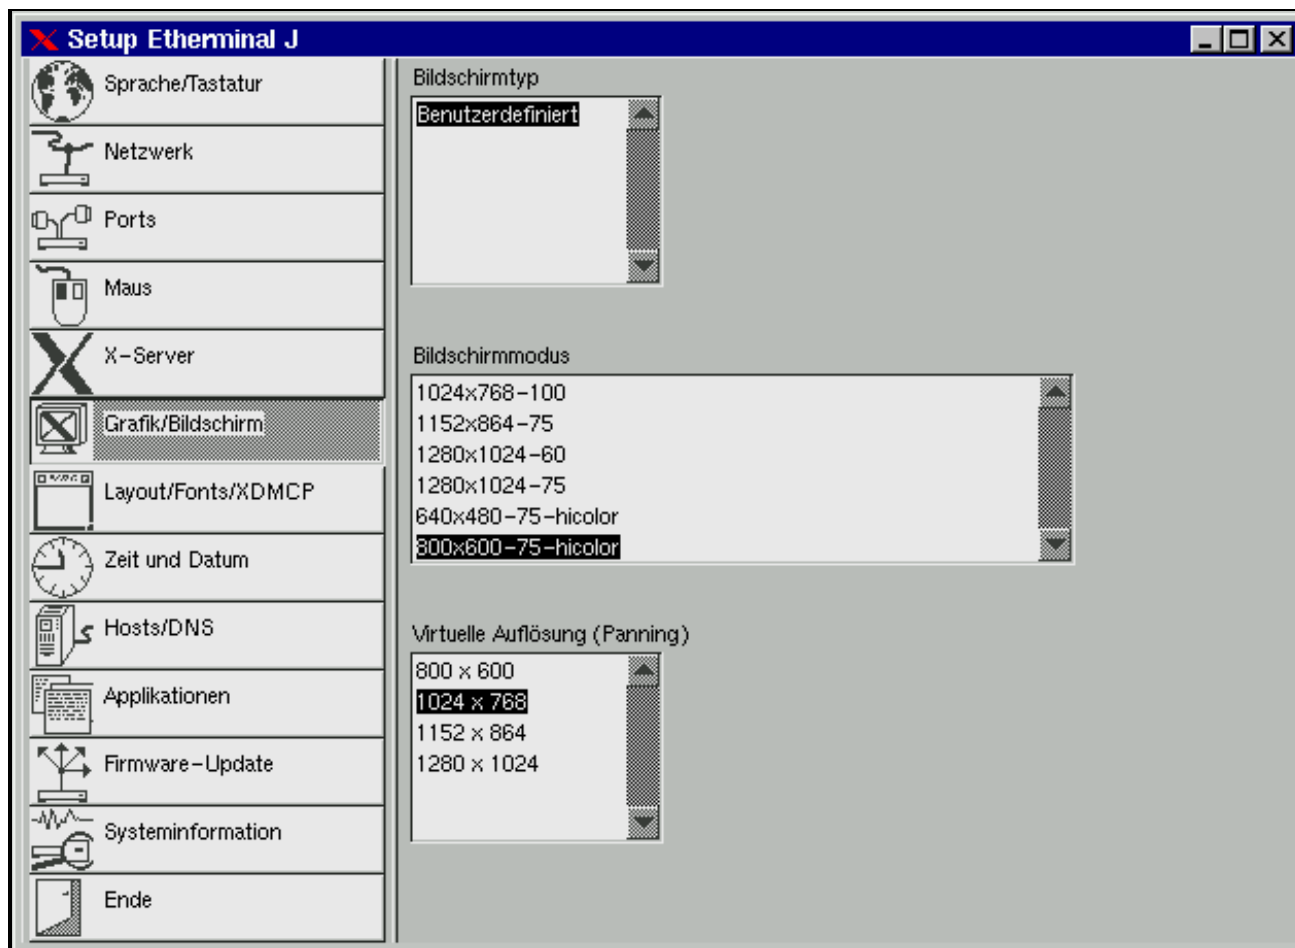

Etherminal J – Einsatzbereiche

- Surfmaschine (Netscape, JVM)
- X-Terminal
- Terminal für ANSI, VT320; WYSE60, SNI97801
- Wincentric

Thin Clients

Etherminal J – Ausstattung

Prozessor	Cyrix Media GXi 180 x86-Kompatibel
Speicher	32 MB
Festplatte	16 MB Flashdisk
Netzwerk	Ethernet (10/100BaseT)
Ports	Parallelport, 2x Serielle Schnittstelle
Eingabe	Tastatur und Maus PS/2
Sound	16 bit Sound
Grafik	2 MB Grafikkarte (Virge/DX PCI)
Betriebssystem	IGELs Flash-Linux

Etherminal – Grafikkonfiguration

Etherminal – Netzupdate

Thin Clients

Netwinder – Einsatzbereiche

- X-Terminal
- Development
- Workgroupserver (Samba, nfs, E-Mail)
- Webserver (Apache, php3, etc. . .)
- Surfmaschine (kein Netscape)
- Rackmount-Variante für ISP