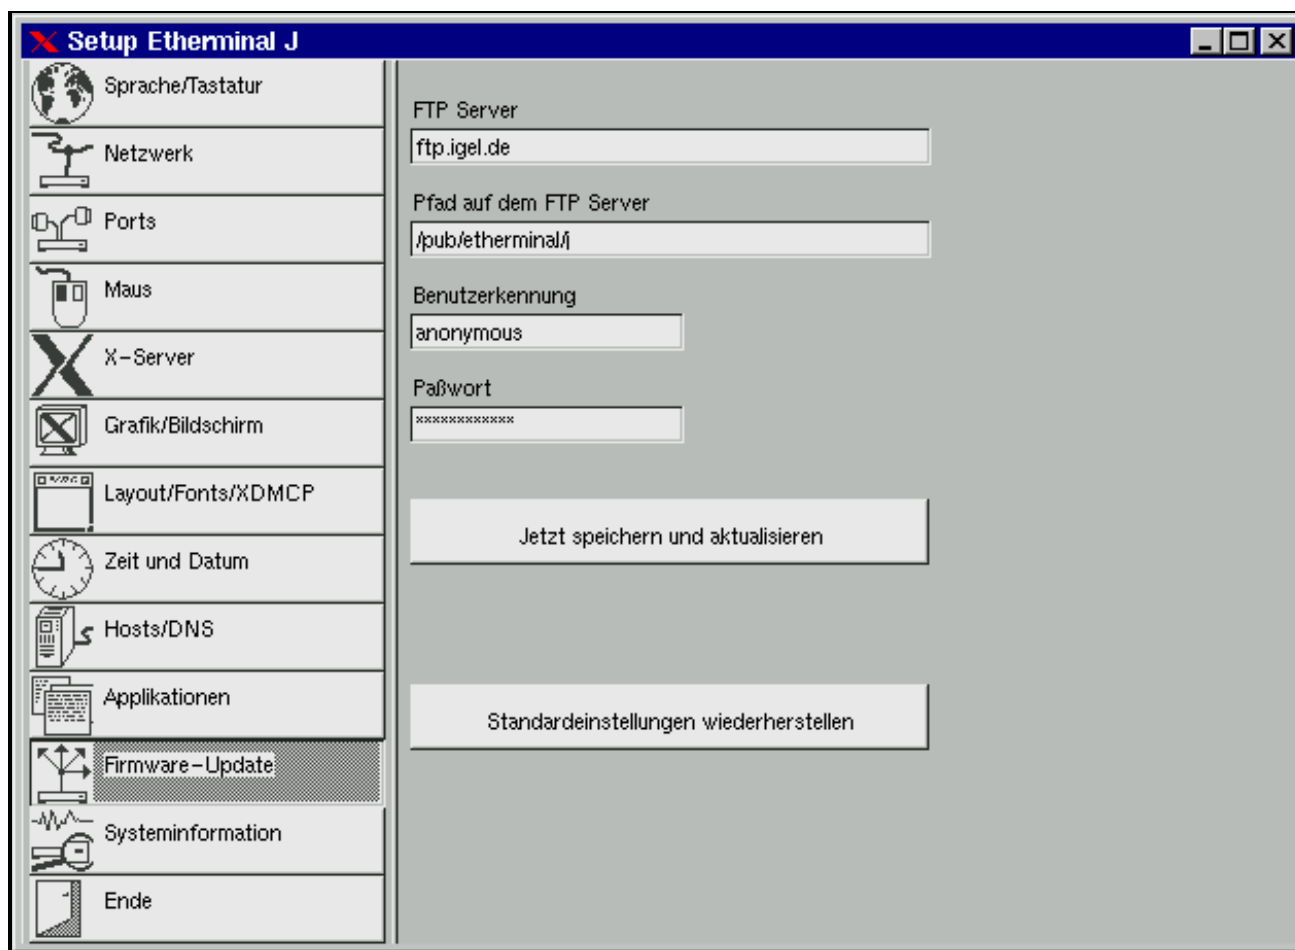

Etherminal J – Einsatzbereiche

- Surfmaschine (Netscape, JVM)
- X-Terminal
- Terminal für ANSI, VT320; WYSE60, SNI97801
- Wincentric

Thin Clients

Etherminal J – Ausstattung

Prozessor	Cyrix Media GXi 180 x86-Kompatibel
Speicher	32 MB
Festplatte	16 MB Flashdisk
Netzwerk	Ethernet (10/100BaseT)
Ports	Parallelport, 2x Serielle Schnittstelle
Eingabe	Tastatur und Maus PS/2
Sound	16 bit Sound
Grafik	2 MB Grafikkarte (Virge/DX PCI)
Betriebssystem	IGELs Flash-Linux

Etherminal – Grafikkonfiguration

Etherminal – Netzupdate

Thin Clients

Netwinder – Einsatzbereiche

- X-Terminal
- Development
- Workgroupserver (Samba, nfs, E-Mail)
- Webserver (Apache, php3, etc. . .)
- Surfmaschine (kein Netscape)
- Rackmount-Variante für ISP